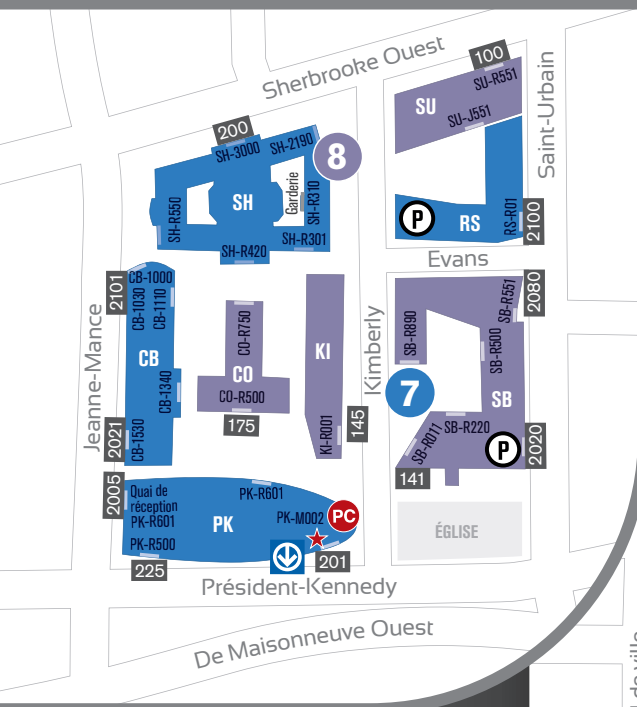

# LES POINTS DE RASSEMBLEMENT EN CAS D'ÉVACUATION

## COMPLEXE DES SCIENCES PIERRE-DANSEREAU

### LÉGENDE

- 1** Point de rassemblement
- PC** Poste de commandement
- ★ Accès 24h
- J-M320** Local
  - Numéro du local
  - Niveau
  - Pavillon

## CAMPUS CENTRAL

- 1** Point de rassemblement des pavillons **DC, DE, DS** et **V**
- 2** Point de rassemblement des pavillons **AB** et **J**
- 3** Point de rassemblement du pavillon **Q**
- 4** Point de rassemblement des pavillons **A, AA, B, D, F, JE, R** et **U**
- 5** Point de rassemblement des pavillons **CS, N, RL** et **W**
- 6** Point de rassemblement du pavillon **K**
- 7** Point de rassemblement des pavillons **CB, PK, RS** et **SH**
- 8** Point de rassemblement des pavillons **CO, KI, SB** et **SU**