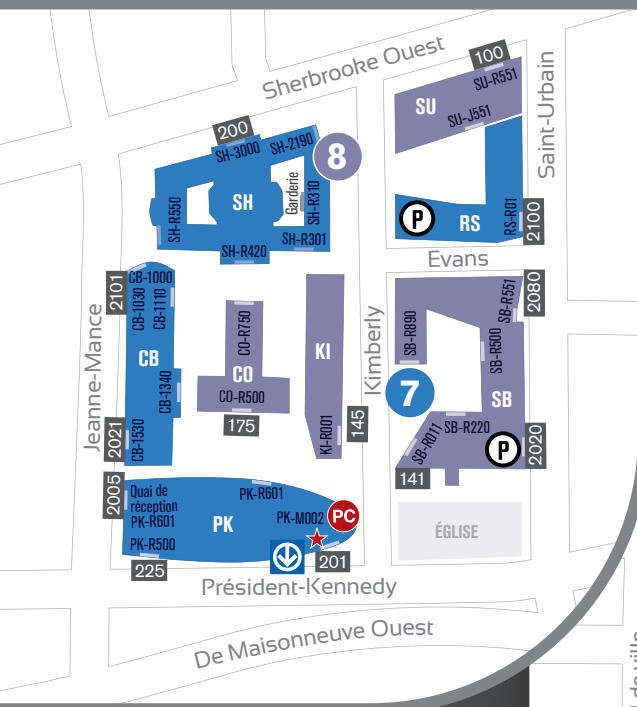

LES POINTS DE RASSEMBLEMENT EN CAS D'ÉVACUATION

COMPLEXE DES SCIENCES PIERRE-DANSEREAU

CAMPUS CENTRAL

LÉGENDE

- 1** Point de rassemblement
- PC** Poste de commandement
- ★ Accès 24h
- J-M320** Local
 - Numéro du local
 - Niveau
 - Pavillon

- 1** Point de rassemblement des pavillons **DC, DE, DS** et **V**
- 2** Point de rassemblement des pavillons **AB** et **J**
- 3** Point de rassemblement du pavillon **Q**
- 4** Point de rassemblement des pavillons **A, AA, B, D, F, JE, R** et **U**
- 5** Point de rassemblement des pavillons **C, CS, DM, N, RL** et **W**
- 6** Point de rassemblement du pavillon **K**
- 7** Point de rassemblement des pavillons **CB, PK, RS** et **SH**
- 8** Point de rassemblement des pavillons **CO, KI, SB** et **SU**